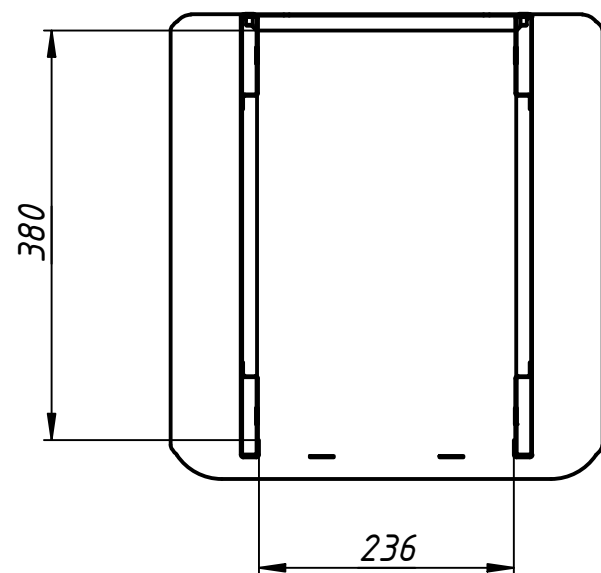

B-B (1:7)

A-A (1:7)

Системный блок размеры тах с закрытой дверцой:
 ШиринаДлинаВысота, мм
 230x380x430

Системный блок размеры тах без дверцы:
 ШиринаДлинаВысота, мм
 230x420x430

					Размеры сис.блока для СДИС		
Изм.	Лист	№ докум.	Подп.	Дата	Лит.	Масса	Масштаб
						24,7	1:7
Разраб.		Веретенников		30.09.2024			
Пров.							
Т. контр.					Лист	Листов	1
Нач.отд.							
Н. контр.							
Утв.							