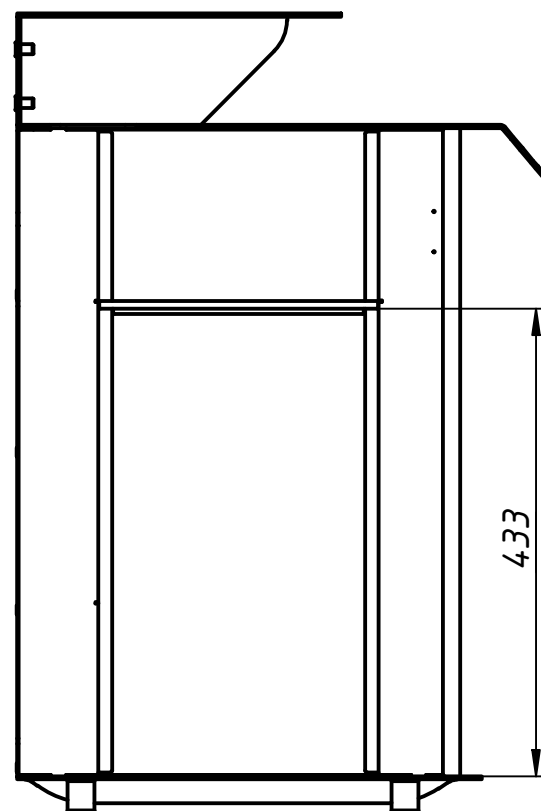

B-B (1:7)

A-A (1:7)

Системный блок размеры тах с закрытой дверцой:
 ШиринаДлинаВысота, мм
 230x380x430

Системный блок размеры тах без дверцы:
 ШиринаДлинаВысота, мм
 230x420x430

					Размеры сис.блока для СДИС		
Изм.	Лист	№ докум.	Подп.	Дата	Лит.	Масса	Масштаб
						24,7	1:7
Разраб.		Веретенников		30.09.2024			
Пров.							
Т. контр.					Лист	Листов	1
Нач.отд.							
Н. контр.							
Утв.							